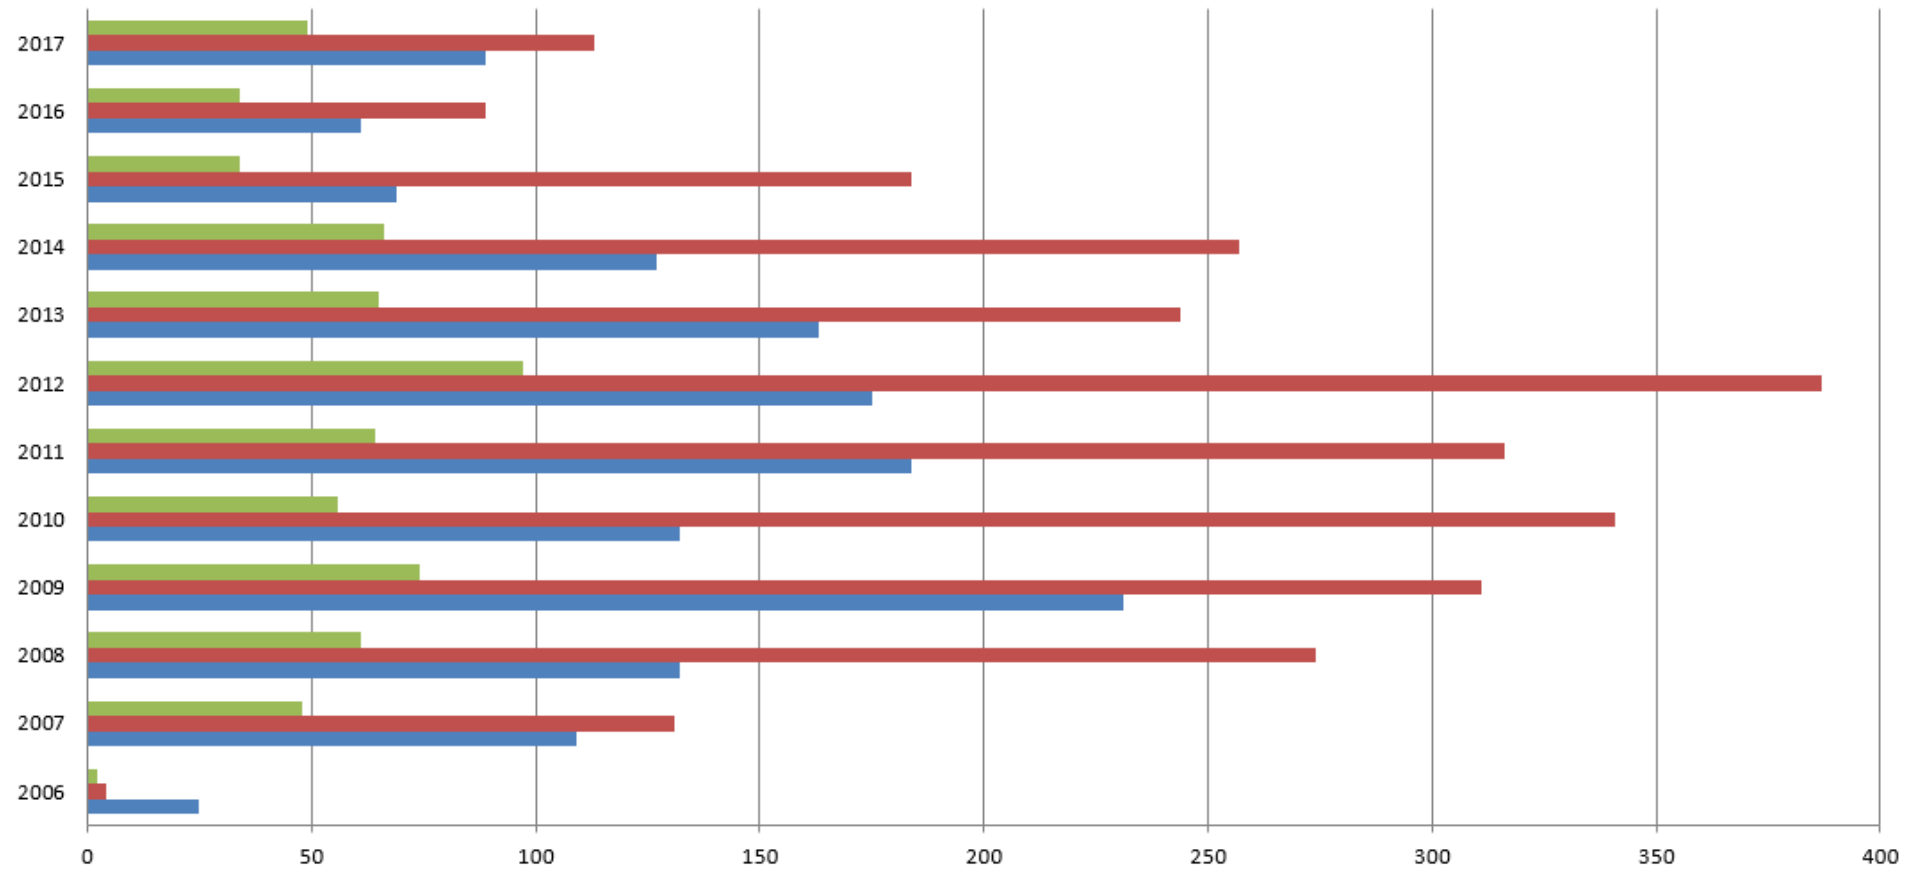

RISE Professional 2006-2017

	2006	2007	2008	2009	2010	2011	2012	2013	2014	2015	2016	2017
■ Awarded Scholars	2	48	61	74	56	64	97	65	66	34	34	49
■ Applicants	4	131	274	311	341	316	387	244	257	184	89	113
■ Internships Offered	25	109	132	231	132	184	175	163	127	69	61	89