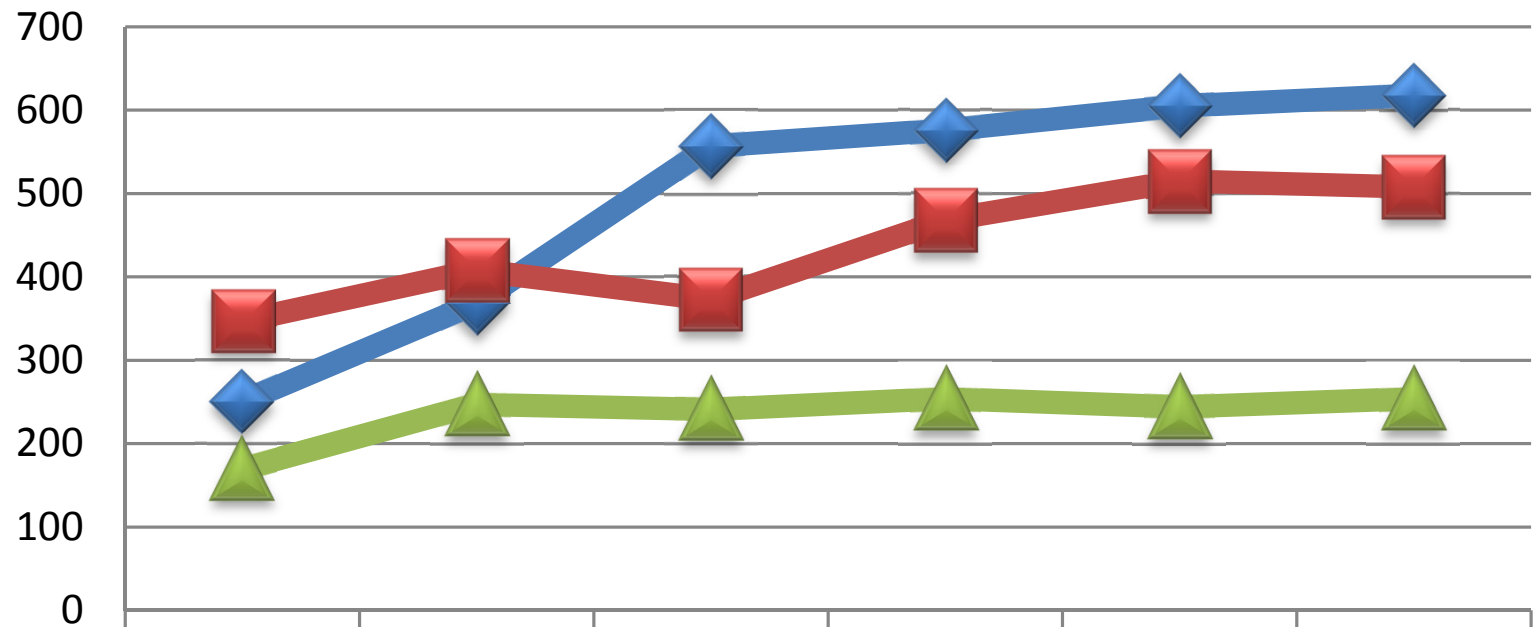

RISE weltweit 2010-2014

	2010	2011	2012	2013	2014	2015
■ Stipendiaten	170	247	241	254	244	254
■ Bewerber	347	408	373	468	515	508
■ Projekte weltweit	250	369	557	576	605	618

RISE weltweit 2010-2014

	2010	2011	2012	2013	2014	2015
◆ Projekte weltweit	250	369	557	576	605	618
■ Bewerber	347	408	373	468	515	508
▲ Stipendiaten	170	247	241	254	244	254