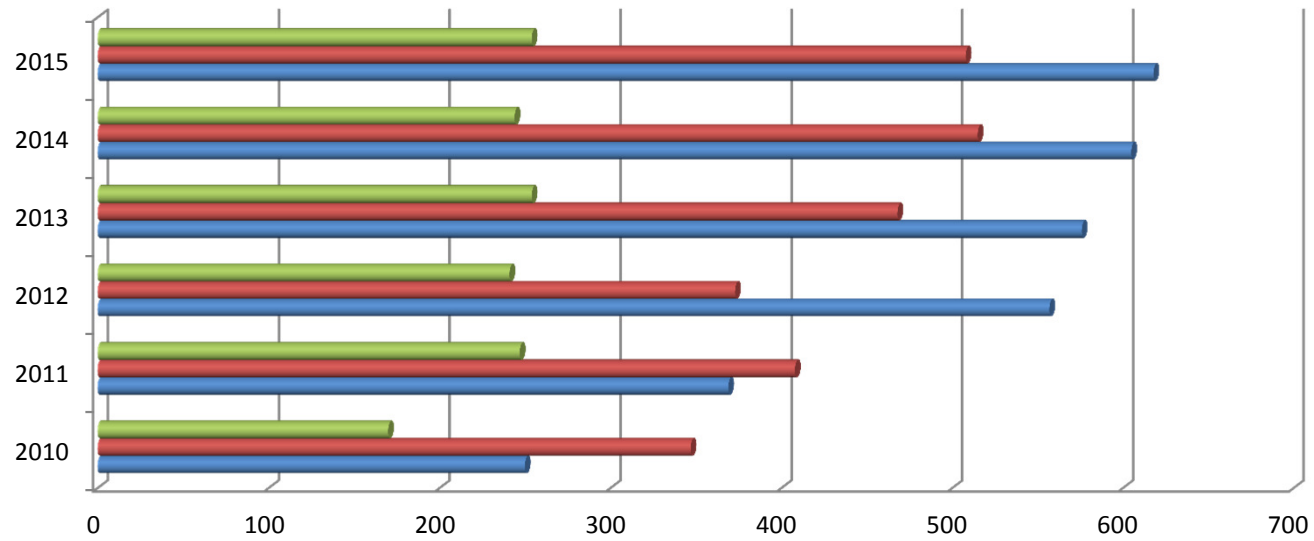

RISE weltweit 2010-2014

	2010	2011	2012	2013	2014	2015
■ Stipendiaten	170	247	241	254	244	254
■ Bewerber	347	408	373	468	515	508
■ Projekte weltweit	250	369	557	576	605	618

RISE weltweit 2010-2014

	2010	2011	2012	2013	2014	2015
◆ Projekte weltweit	250	369	557	576	605	618
■ Bewerber	347	408	373	468	515	508
▲ Stipendiaten	170	247	241	254	244	254