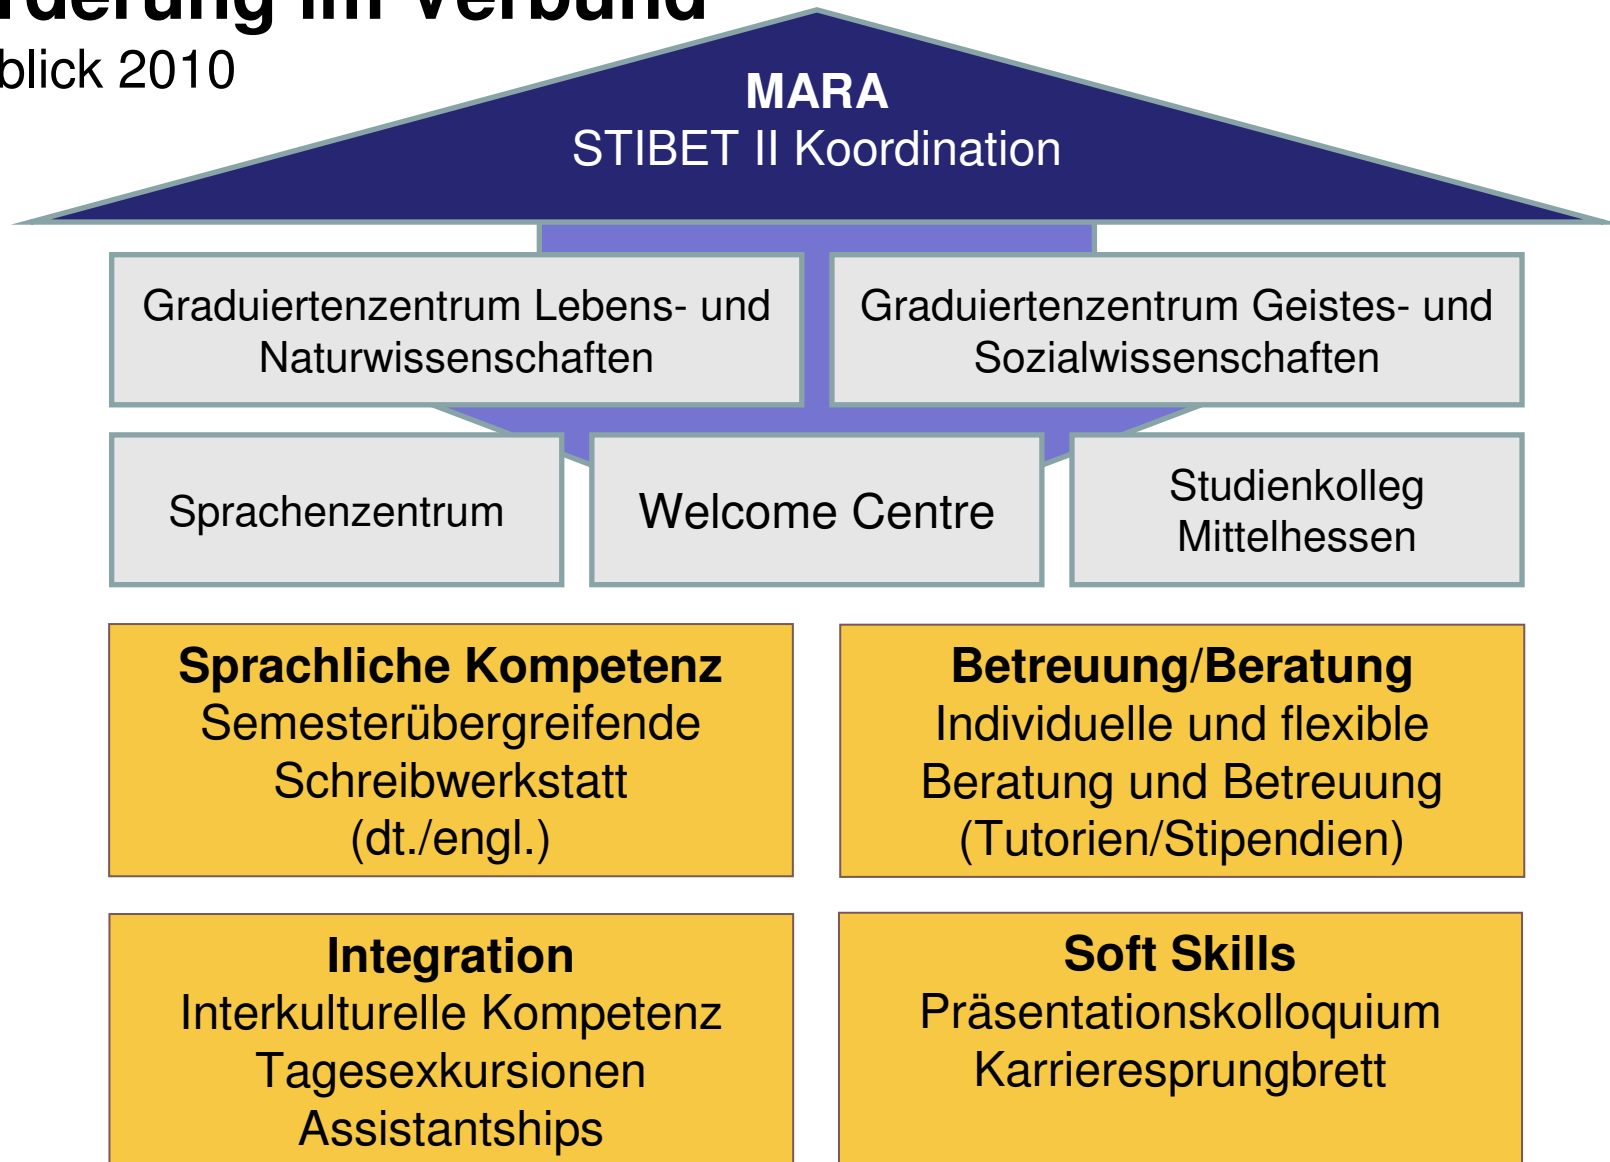

Förderung im Verbund

Ausblick 2010