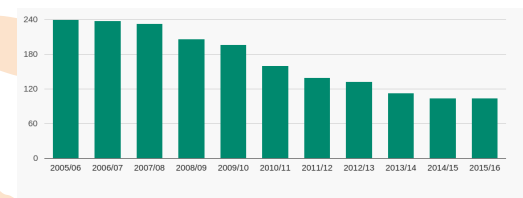

ÖKONOMISCHE DATEN

BIP pro Kopf in KKP (in US-Dollar)	3.885
Wirtschaftswachstum (in %)	4,21
Inflation (in %)	3,54
Rang bei deutschen Exporten	131
Rang bei Importen nach Deutschland	107

DATEN ZUM HOCHSCHUL- UND BILDUNGSWESEN

Bildungsausgaben und Hochschulen

Gesamtgesellschaftliche Bildungsausgaben (öffentlich, in % des BIP)	3,28
Anteil der jährlichen Ausgaben für tertiäre Bildung (in % der Ausgaben für Bildung insgesamt)	11,58
Anteil der Forschungsausgaben am BIP (in %)	k.A.
Anzahl wissenschaftlicher Publikationen	35
Knowledge Economy Index (KEI)	133
Gesamtzahl der tertiären Bildungseinrichtungen	k.A.

Studierende

Immatrikulationsquote (in % des Jahrgangs)	5,62
Eingeschriebene Studierende	20.800
Frauenanteil an Studierenden (in %)	32,73

Absolventen

Bachelor und Master	2.770
Promotion	9

Studierende im Ausland

Im Ausland Studierende (absolut)	4.308
Im Ausland Studierende (in %)	22,39

Die fünf beliebtesten Zielländer für Studierende:

1. Frankreich
2. Saudi Arabien
3. Marokko
4. Tunesien
5. Türkei

Ausländische Studierende in Mauretanien

Anteil ausländischer Studierender (in %)	2,01

Die fünf wichtigsten Herkunftsländer:

1. Frankreich
2. Tunesien
3. Marokko
4. Mali
5. Palästina

Anzahl der DAAD-Förderungen

Geförderte aus Deutschland	2
Geförderte aus dem Ausland	9

BILDUNGS-AUSLÄNDER

aus Mauretanien nach Deutschland

KONTAKT

DAAD-Zentrale Bonn

Deutscher Akademischer Austauschdienst (DAAD)
German Academic Exchange Service
Referat S21 – Koordinierung Regionalwissen
Kennedyallee 50, D-53175 Bonn

E-Mail: regionalwissen@daad.de

Internet: www.daad.de