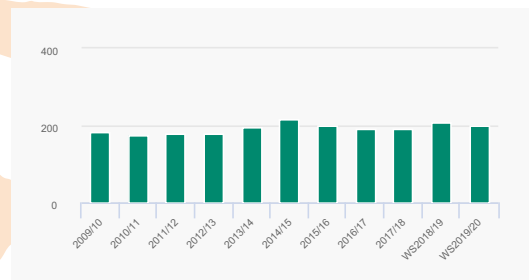

ÖKONOMISCHE DATEN

BIP pro Kopf in KKP (in US-Dollar)	5.443
Wirtschaftswachstum (in %)	6,23
Inflation (in %)	-1,11
Rang bei deutschen Exporten	93
Rang bei Importen nach Deutschland	71

DATEN ZUM HOCHSCHUL- UND BILDUNGSWESEN

Bildungsausgaben und Hochschulen

Gesamtgesellschaftliche Bildungsausgaben (öffentlich, in % des BIP)	3,26
Bildungsausgaben pro Student in tertiärer Bildung (in PPP$)	5491
Anteil der Forschungsausgaben am BIP (in %)	0,07
Anzahl wissenschaftlicher Publikationen	k.A.
Knowledge Economy Index (KEI)	k.A.
Gesamtzahl der tertiären Bildungseinrichtungen	k.A.

Studierende

Immatrikulationsquote (in % des Jahrgangs)	9,95
Eingeschriebene Studierende	246.531
Weibliche Studierende	105.827

Absolventen

Absolventenquote Bachelor und Master (in %)	k.A.
Promotion	k.A.

Studierende im Ausland

Im Ausland Studierende (absolut)	14.116
Im Ausland Studierende (in %)	6,33

Die fünf beliebtesten Zielländer für Studierende:

1. Frankreich
2. USA/Vereinigte Staaten
3. Senegal
4. Marokko
5. Kanada

Ausländische Studierende in Côte d'Ivoire

Anteil ausländischer Studierender (in %)	2,17

Die fünf wichtigsten Herkunftsländer:

1. k.A.
2. k.A.
3. k.A.
4. k.A.
5. k.A.

Anzahl der DAAD-Förderungen

Geförderte aus Deutschland	26
Geförderte aus dem Ausland	28

BILDUNGS-AUSLÄNDER

aus Côte d'Ivoire nach Deutschland

KONTAKT

DAAD-Zentrale Bonn

Deutscher Akademischer Austauschdienst (DAAD)
German Academic Exchange Service
Referat S21 – Kompetenzzentrum Internationale
Wissenschaftskooperationen
Kennedyallee 50, D-53175 Bonn

E-Mail: kompetenzzentrum@daad.de
Internet: www.daad.de