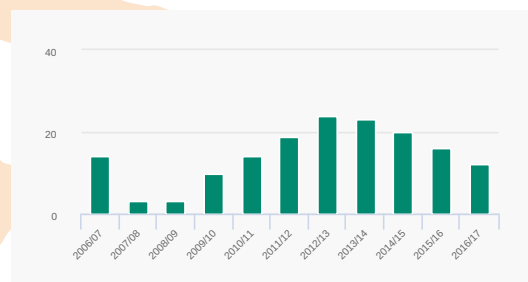

ÖKONOMISCHE DATEN

BIP pro Kopf in KKP (in US-Dollar)	77.570
Wirtschaftswachstum (in %)	-2,47
Inflation (in %)	-0,73
Rang bei deutschen Exporten	134
Rang bei Importen nach Deutschland	186

DATEN ZUM HOCHSCHUL- UND BILDUNGSWESEN

Bildungsausgaben und Hochschulen

Gesamtgesellschaftliche Bildungsausgaben (öffentlich, in % des BIP)	4,43
Anteil der jährlichen Ausgaben für tertiäre Bildung (in % der Ausgaben für Bildung insgesamt)	18,89
Anteil der Forschungsausgaben am BIP (in %)	k.A.
Anzahl wissenschaftlicher Publikationen	480
Knowledge Economy Index (KEI)	k.A.

Gesamtzahl der tertiären Bildungseinrichtungen	7

Studierende

Immatrikulationsquote (in % des Jahrgangs)	30,84
Eingeschriebene Studierende	10.866
Frauenanteil an Studierenden (in %)	60,98

Absolventen

Bachelor und Master	1.574
Promotion	24

Studierende im Ausland

Im Ausland Studierende (absolut)	3.488
Im Ausland Studierende (in %)	32,10

Die fünf beliebtesten Zielländer für Studierende:

1. GB
2. Malaysia
3. Australien
4. Ägypten
5. Saudi Arabien

Ausländische Studierende in Brunei Darussalam

Anteil ausländischer Studierender (in %)	4,87

Die fünf wichtigsten Herkunftsländer:

1. Malaysia
2. Indonesien
3. Pakistan
4. Bangladesh
5. Thailand

Anzahl der DAAD-Förderungen

Geförderte aus Deutschland	1
Geförderte aus dem Ausland	1

BILDUNGS-AUSLÄNDER

aus Brunei Darussalam nach Deutschland

KONTAKT

DAAD-Zentrale Bonn

Deutscher Akademischer Austauschdienst (DAAD)
German Academic Exchange Service
Referat S21 – Koordinierung Regionalwissen
Kennedyallee 50, D-53175 Bonn

E-Mail: regionalwissen@daad.de
Internet: www.daad.de

Deutscher Akademischer Austauschdienst
German Academic Exchange Service