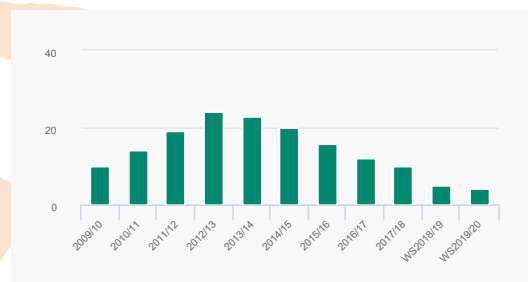

ÖKONOMISCHE DATEN

BIP pro Kopf in KKP (in US-Dollar)	64.847
Wirtschaftswachstum (in %)	3,87
Inflation (in %)	-0,39
Rang bei deutschen Exporten	134
Rang bei Importen nach Deutschland	168

DATEN ZUM HOCHSCHUL- UND BILDUNGSWESEN

Bildungsausgaben und Hochschulen

Gesamtgesellschaftliche Bildungsausgaben (öffentlich, in % des BIP)	4,43
Bildungsausgaben pro Student in tertiärer Bildung (in PPP$)	20162
Anteil der Forschungsausgaben am BIP (in %)	0,28
Anzahl wissenschaftlicher Publikationen	573
Knowledge Economy Index (KEI)	k.A.
Gesamtzahl der tertiären Bildungseinrichtungen	7

Studierende

Immatrikulationsquote (in % des Jahrgangs)	31,47
Eingeschriebene Studierende	11.064
Weibliche Studierende	6.454

Absolventen

Absolventenquote Bachelor und Master (in %)	26,29
Promotion	39

Studierende im Ausland

Im Ausland Studierende (absolut)	2.680
Im Ausland Studierende (in %)	24,64

Die fünf beliebtesten Zielländer für Studierende:

1. Großbritannien
2. Australien
3. Saudi-Arabien
4. Neuseeland
5. USA/Vereinigte Staaten

Ausländische Studierende in Brunei Darussalam

Anteil ausländischer Studierender (in %)	3,41

Die fünf wichtigsten Herkunftsländer:

1. Malaysia
2. Indonesien
3. Thailand
4. Indien
5. Singapur

Anzahl der DAAD-Förderungen

Geförderte aus Deutschland	k.A.
Geförderte aus dem Ausland	k.A.

BILDUNGS-AUSLÄNDER

aus Brunei Darussalam nach Deutschland

KONTAKT

DAAD-Zentrale Bonn

Deutscher Akademischer Austauschdienst (DAAD)
German Academic Exchange Service
Referat S21 – Kompetenzzentrum Internationale
Wissenschaftskooperationen
Kennedyallee 50, D-53175 Bonn

E-Mail: kompetenzzentrum@daad.de
Internet: www.daad.de