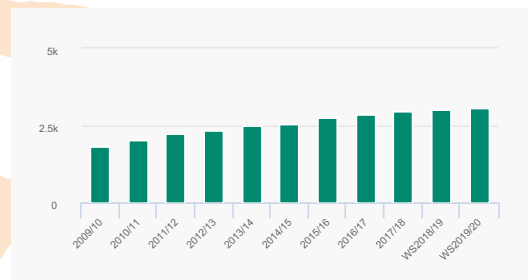

ÖKONOMISCHE DATEN

BIP pro Kopf in KKP (in US-Dollar)	72.376
Wirtschaftswachstum (in %)	0,93
Inflation (in %)	0,36
Rang bei deutschen Exporten	9
Rang bei Importen nach Deutschland	7

DATEN ZUM HOCHSCHUL- UND BILDUNGSWESEN

Bildungsausgaben und Hochschulen

Gesamtgesellschaftliche Bildungsausgaben (öffentlich, in % des BIP)	5,13
Bildungsausgaben pro Student in tertiärer Bildung (in PPP$)	25713
Anteil der Forschungsausgaben am BIP (in %)	3,37
Anzahl wissenschaftlicher Publikationen	49.033
Knowledge Economy Index (KEI)	10
Gesamtzahl der tertiären Bildungseinrichtungen	0

Studierende

Immatrikulationsquote (in % des Jahrgangs)	61,38
Eingeschriebene Studierende	306.743
Weibliche Studierende	152.824

Absolventen

Absolventenquote Bachelor und Master (in %)	54,20
Promotion	4.150

Studierende im Ausland

Im Ausland Studierende (absolut)	16.470
Im Ausland Studierende (in %)	5,37

Die fünf beliebtesten Zielländer für Studierende:

1. Deutschland
2. Großbritannien
3. USA/Vereinigte Staaten
4. Frankreich
5. Österreich

Ausländische Studierende in Schweiz

Anteil ausländischer Studierender (in %)	17,70

Die fünf wichtigsten Herkunftsländer:

1. Deutschland
2. Frankreich
3. Italien
4. China
5. Österreich

Anzahl der DAAD-Förderungen

Geförderte aus Deutschland	380
Geförderte aus dem Ausland	50

BILDUNGS-AUSLÄNDER

aus Schweiz nach Deutschland

KONTAKT

DAAD-Zentrale Bonn

Deutscher Akademischer Austauschdienst (DAAD)
German Academic Exchange Service
Referat S21 – Kompetenzzentrum Internationale
Wissenschaftskooperationen
Kennedyallee 50, D-53175 Bonn

E-Mail: kompetenzzentrum@daad.de
Internet: www.daad.de

Deutscher Akademischer Austauschdienst
German Academic Exchange Service