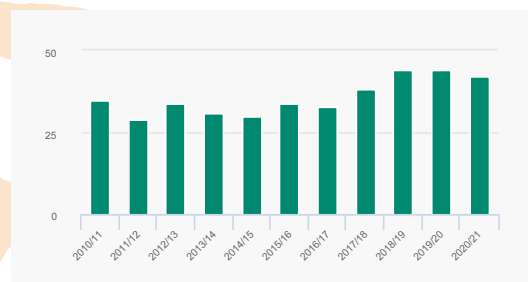

ÖKONOMISCHE DATEN

BIP pro Kopf in KKP (in US-Dollar)	k.A.
Wirtschaftswachstum (in %)	0,00
Inflation (in %)	0,00
Rang bei deutschen Exporten	76
Rang bei Importen nach Deutschland	74

DATEN ZUM HOCHSCHUL- UND BILDUNGSWESEN

Bildungsausgaben und Hochschulen

Gesamtgesellschaftliche Bildungsausgaben (öffentlich, in % des BIP)	2,56
Bildungsausgaben pro Student in tertiärer Bildung (in PPP$)	k.A.
Anteil der Forschungsausgaben am BIP (in %)	k.A.
Anzahl wissenschaftlicher Publikationen	157
Knowledge Economy Index (KEI)	k.A.
Gesamtzahl der tertiären Bildungseinrichtungen	k.A.

Studierende

Immatrikulationsquote (in % des Jahrgangs)	41,17
Eingeschriebene Studierende	911
Weibliche Studierende	335

Absolventen

Absolventenquote Bachelor und Master (in %)	11,99
Promotion	13

Studierende im Ausland

Im Ausland Studierende (absolut)	1.176
Im Ausland Studierende (in %)	129,08

Die fünf beliebtesten Zielländer für Studierende:

1. Schweiz
2. Österreich
3. Deutschland
4. Großbritannien
5. USA/Vereinigte Staaten

Ausländische Studierende in Liechtenstein

Anteil ausländischer Studierender (in %)	86,39

Die fünf wichtigsten Herkunftsländer:

1. Österreich
2. Deutschland
3. Schweiz
4. Albanien
5. Indien

Anzahl der DAAD-Förderungen

Geförderte aus Deutschland	28
Geförderte aus dem Ausland	1

BILDUNGS-AUSLÄNDER

aus Liechtenstein nach Deutschland

KONTAKT

DAAD-Zentrale Bonn

Deutscher Akademischer Austauschdienst (DAAD)
German Academic Exchange Service
Referat S21 – Kompetenzzentrum Internationale
Wissenschaftskooperationen
Kennedyallee 50, D-53175 Bonn

E-Mail: kompetenzzentrum@daad.de
Internet: www.daad.de

Deutscher Akademischer Austauschdienst
German Academic Exchange Service