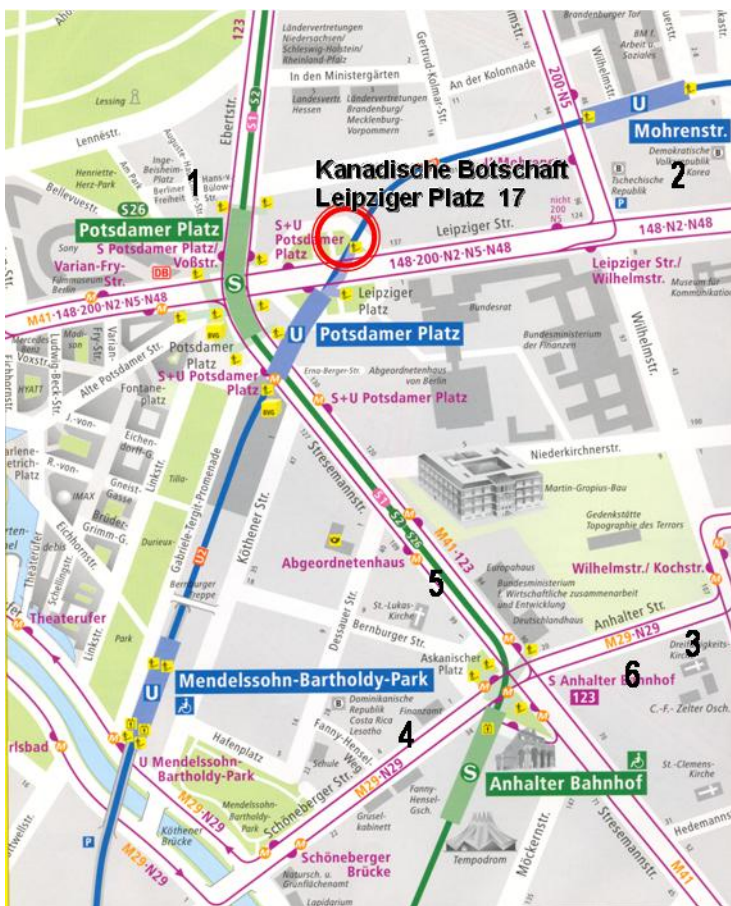

ID-E Berlin

INTERNATIONAL DIALOGUE ON EDUCATION

Veranstaltungsort / Hotels

**CONFERENCE:
EXPLORING DIFFERENCE: POSITIONING YOUR
INSTITUTION - MARKETING AND BRANDING**

**30. APRIL 2009, IN DER KANADISCHEN BOTSCHAFT
LEIPZIGER PLATZ 17, 10117 BERLIN**

Hier finden Sie eine Auswahl von Hotels verschiedener Preiskategorien, die sich in Nähe des Veranstaltungsortes befinden.

Für Ihre Buchung oder zur Suche nach weiteren Hotels empfehlen wir Ihnen den [Hotel Reservation Service HRS](#)

Hotel NH Mitte **** 2
Leipziger Str. 106-111
10117 Berlin
Phone: +49 30-203 760
<http://www.nh-hotels.com>

Bus: 200 U Mohrenstr.
M48 Leipziger Str./ Wilhelmstr.
U-Bahn: U2 Stadtmitte
U6 Stadtmitte

Hotel Stuttgarter Hof **** 3
Anhalter Str. 8-9
10963 Berlin
Phone: +49 (0) 30 26 48 3-0
<http://www.relexa-hotels.de>

Bus: M29 Anhalter Bahnhof
U-Bahn: U2 Potsdamer Platz
U6 Kochstr.
S-Bahn: S1, S2 Anhalter Bahnhof

Hotel Mövenpick **** 4
Schöneberger Str. 3
10963 Berlin
Phone: +49 30-23 00 6-0
<http://www.moevenpick-hotels.com/hotels/Berlin>